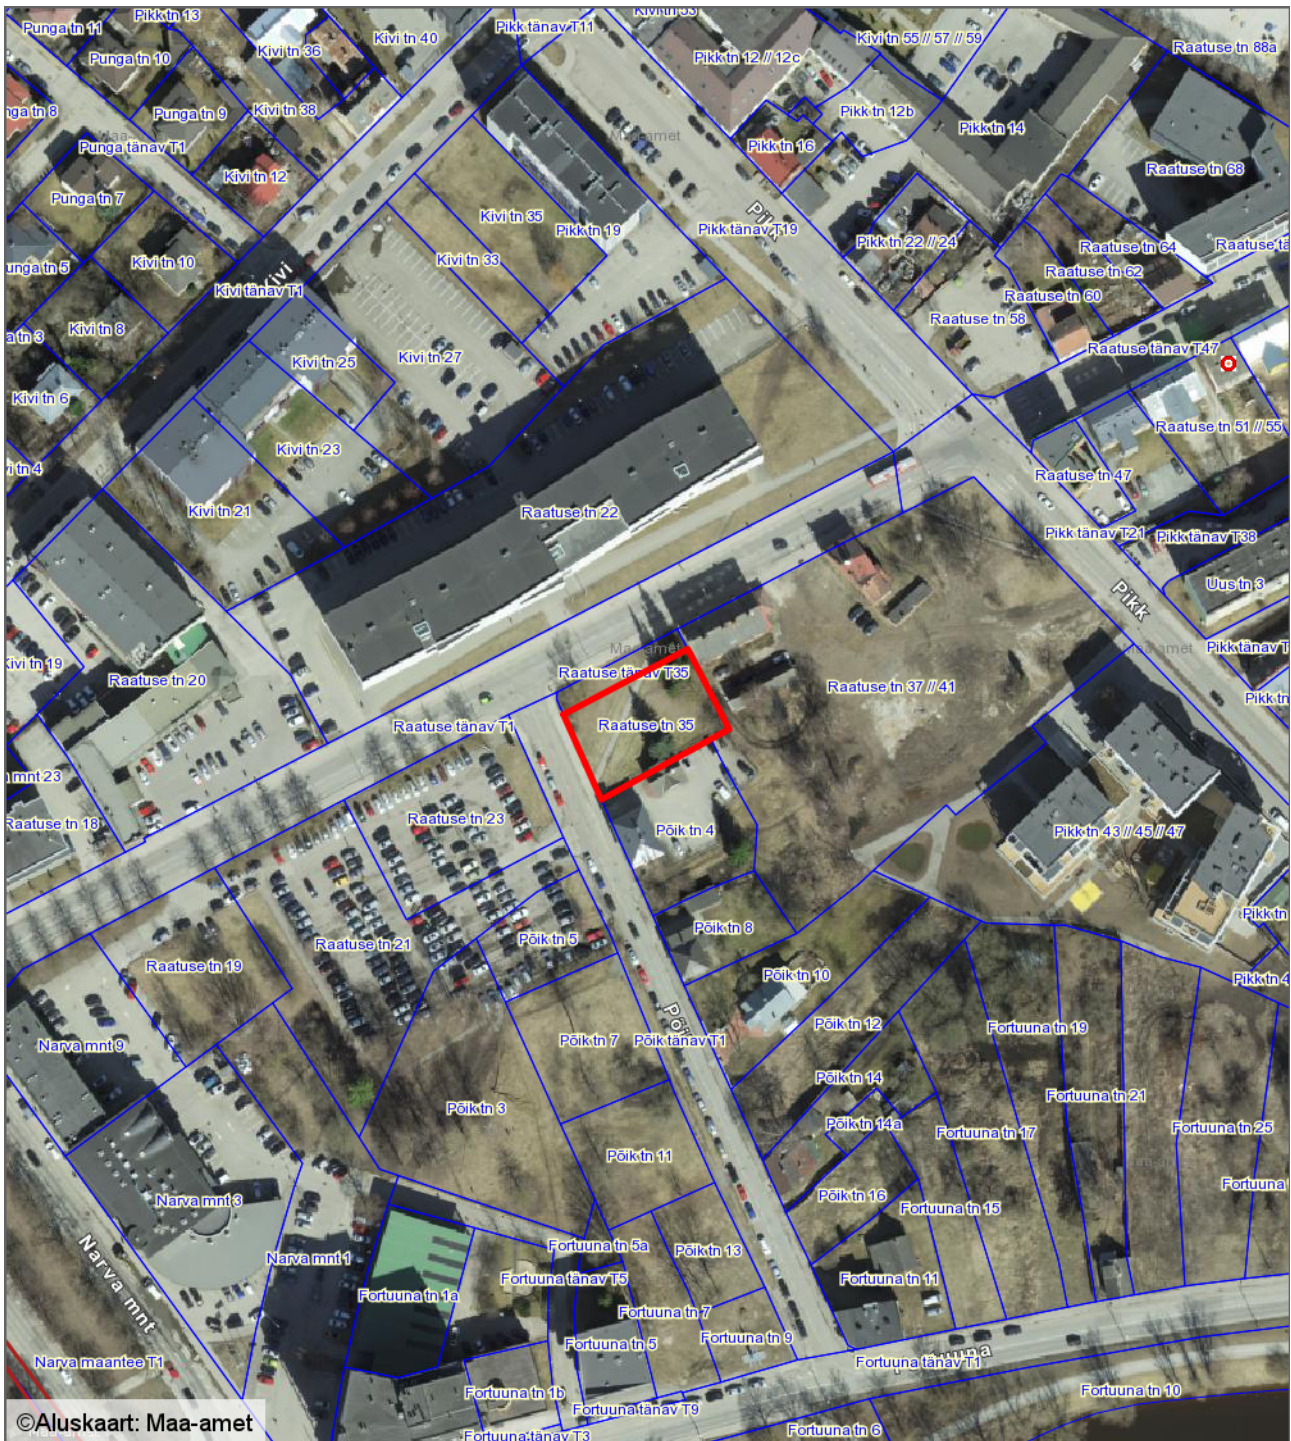

Asendiplaan
Tartu linn, Raatuse tn 35
1 : 2000

— - krundi piir
916 m² - pindala

Koostas: **Riina Jaani**
Kuupäev: **04.04.2019**